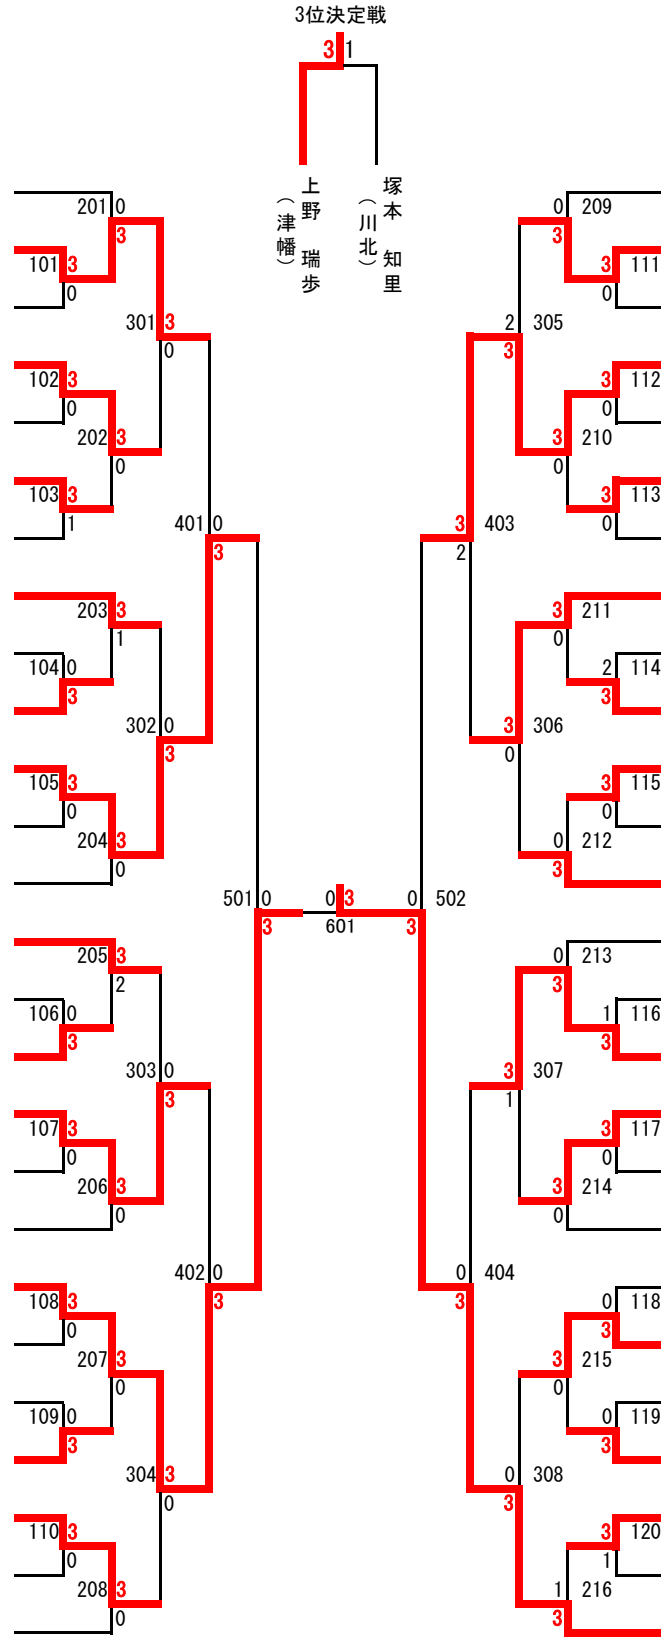

女子シングルス

1. 1 小山 碧依 (津幡)
2. 2 進地 妃莉 (川北)
3. 3 井原 百絵 (松任)
4. 4 長谷 唯杏 (津幡)
5. 5 三谷 心乃 (橋立)
6. 6 石坂 蒼菜 (北星)
7. 7 島田 明依 (南部)
8. 8 長尾 美優 (津幡南)
9. 9 中西 ころろ (南部)
10. 10 任田 心愛 (美川)
11. 11 上野 瑞歩 (津幡)
12. 12 今野 ひなた (橋立)
13. 13 新田 絆夏 (白嶺)
14. 14 新町 夕希 (橋立)
15. 15 佐々木 梨緒 (北星)
16. 16 釜谷 莉子 (津幡南)
17. 17 吉岡 瞳華 (内灘)
18. 18 口田 愛由加 (中海)
19. 19 清水 咲良 (北星)
20. 20 須磨 杏樹 (川北)
21. 21 網谷 遥菜 (橋立)
22. 22 馬場 華子 (野々市)
23. 23 國坂 華音 (津幡)
24. 24 堅田 美玖 (津幡南)
25. 25 清水 美翠 (北星)
26. 26 川岸 小梅 (南部)

1. 27 藤垣 優佳 (野々市)
2. 28 竹中 乃愛 (高松)
3. 29 九十九 梓 (中海)
4. 30 塚本 知里 (川北)
5. 31 狩山 陽奈 (内灘)
6. 32 中村 心寧 (鳥越)
7. 33 東出 恋那 (片山津)
8. 34 花野 真悠 (津幡)
9. 35 河原 優菜 (中海)
10. 36 竹田 陽葵 (鳥越)
11. 37 丸山 結衣 (津幡南)
12. 38 助田 麻由里 (松任)
13. 39 深尾 李璃花 (山代)
14. 40 北出 萌衣 (中海)
15. 41 岡島 円香 (北星)
16. 42 荒島 千花 (内灘)
17. 43 山口 愛 (津幡南)
18. 44 藤野 沙輝 (橋立)
19. 45 清本 有咲 (北星)
20. 46 照田 未菜 (橋立)
21. 47 小泉 友梨奈 (津幡)
22. 48 中村 幸姫 (布水)
23. 49 西田 心花 (中海)
24. 50 船見 空来 (津幡南)
25. 51 西川 南帆 (野々市)
26. 52 岩本 明優奈 (川北)