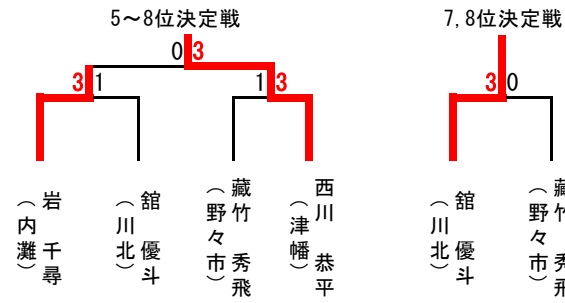

1. 33 藏竹 秀飛 (野々市)
2. 34 青嶋 礼人 (津幡南)
3. 35 野村 凜太 (寺井)
4. 36 下口 寛太 (錦城)
5. 37 土井 勇次郎 (丸内)
6. 38 炭谷 海智 (津幡)
7. 39 宇枝 直輝 (東和)
8. 40 西田 優 (北星)
9. 41 山村 歩夢 (笠間)
10. 42 弘灰 源英 (川北)
11. 43 二口 涼太 (内灘)
12. 44 吉野 拓人 (錦城)
13. 45 長崎 奎吾 (安宅)
14. 46 薛 大斗 (河北台)
15. 47 谷村 航 (橋立)
16. 48 川原 崇滉 (野々市)
17. 49 奥野 哲知 (錦城)
18. 50 羽野 泰河 (辰口)
19. 51 小林 大晟 (松任)
20. 52 西川 恭平 (津幡)
21. 53 繁浪 圭志 (橋立)
22. 54 北川 弥雲 (内灘)
23. 55 中川 琉南 (美川)
24. 56 金子 拓未 (丸内)
25. 57 鈴木 俊惺 (御幸)
26. 58 中谷 優太 (津幡)
27. 59 松尾 貫汰 (笠間)
28. 60 津幡 伯 (橋立)
29. 61 田中 祐輝 (橋立)
30. 62 古田島 秀矢 (高松)
31. 63 瀬戸 啓輔 (松任)
32. 64 吉田 太一 (川北)